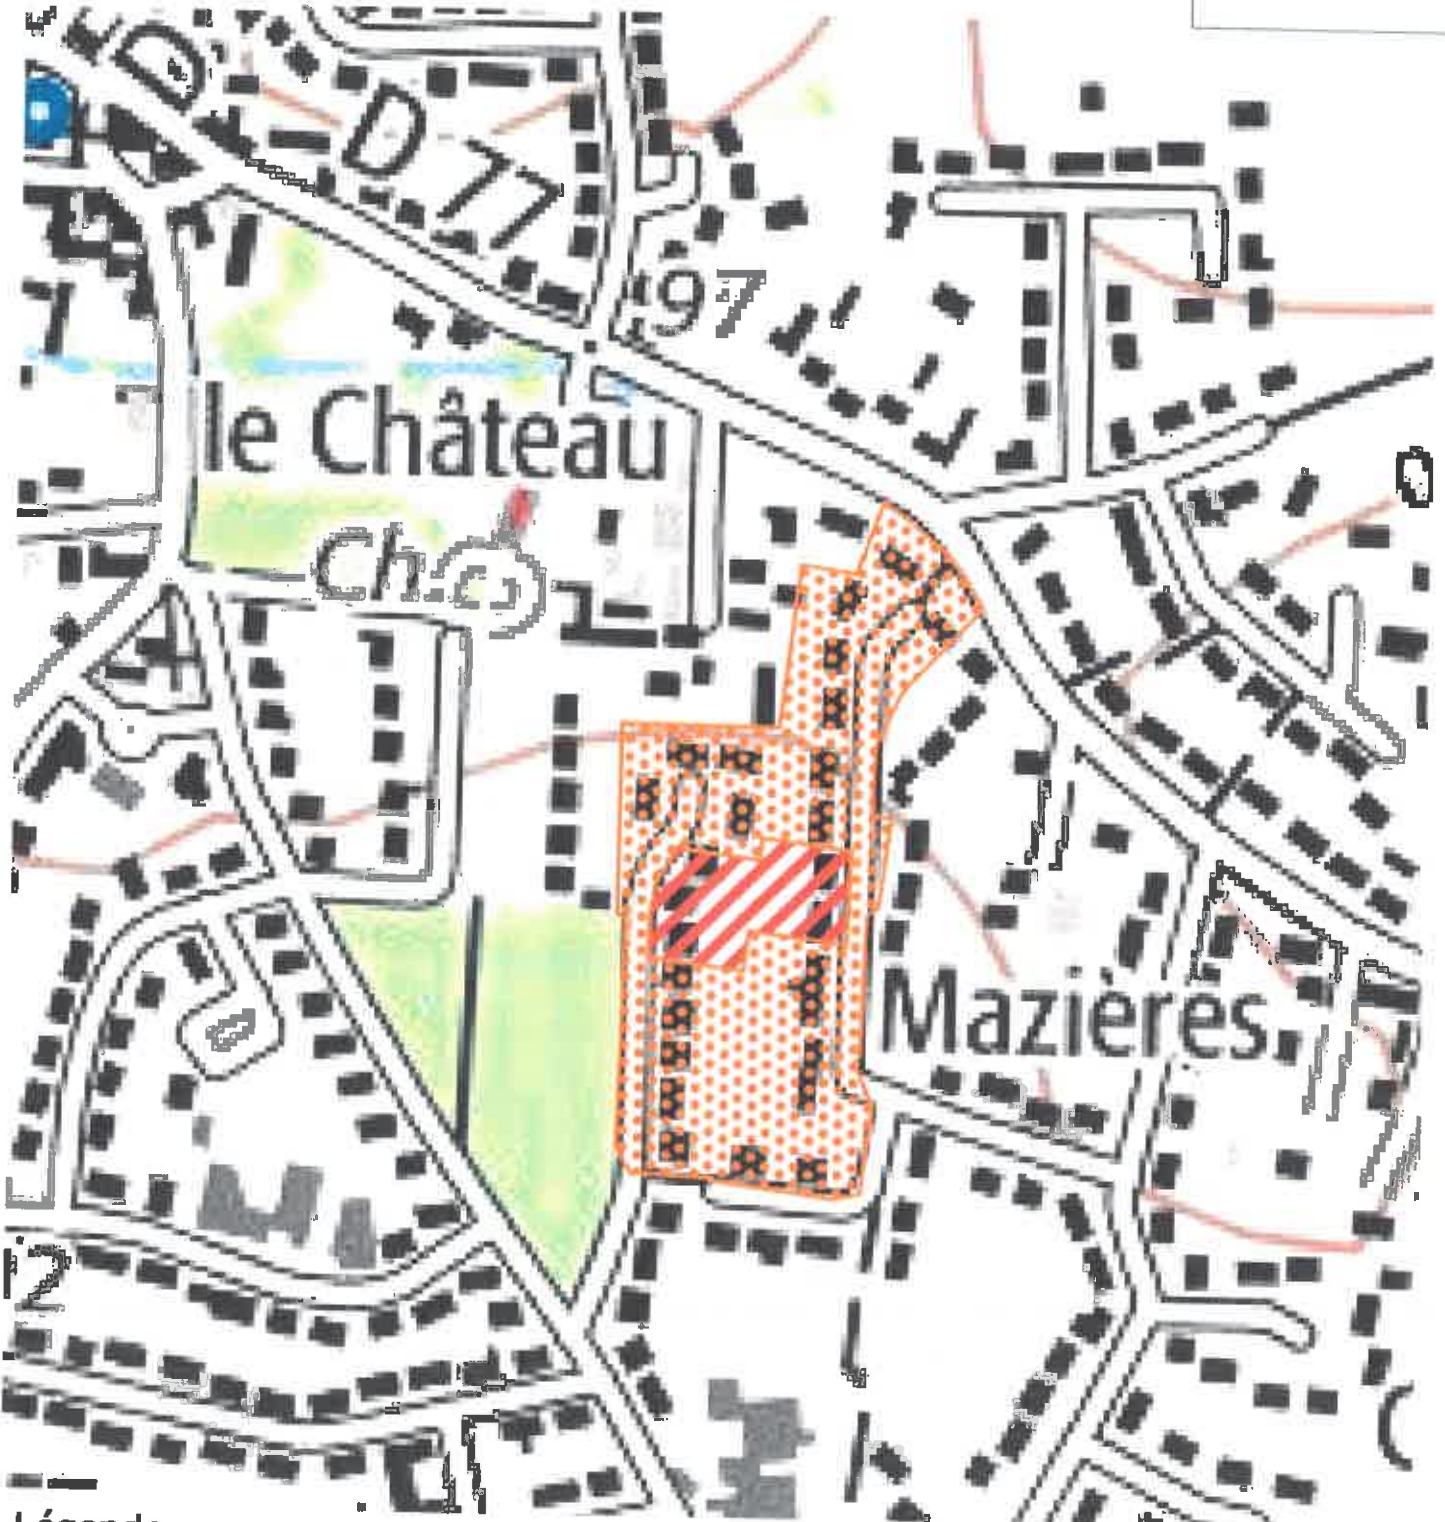

Zones contaminées par les termites ou susceptibles de l'être **NOTRE-DAME-D'OE**

Annexé à
l'arrêté
préfectoral
du

17 DEC. 2021

Plan de situation

Légende

Zonage

-  susceptible de l'être
-  Contaminé

Echelle: 1/3000